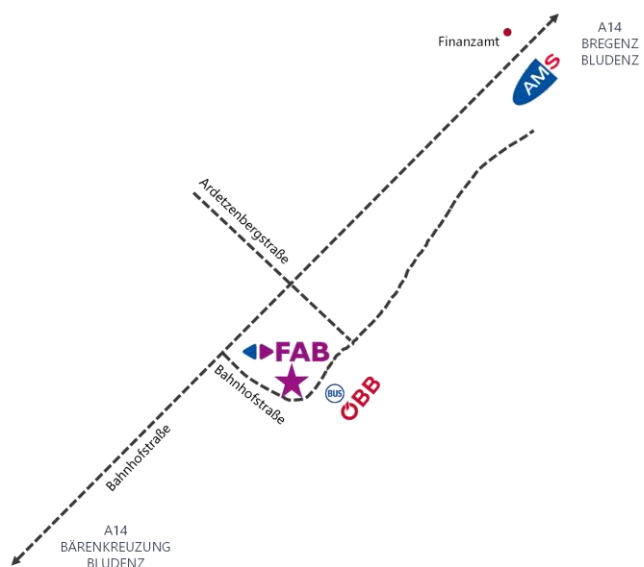

**Verein zur Förderung von Arbeit
und Beschäftigung (FAB)**

Ansprechperson: Jutta Huber

Kursort:

6800 Feldkirch, Bahnhofstraße 29
Telefon: +43 (0) 5572 210014
Fax: +43 (0) 5572 210014 3604
kurse@fab.at

Im Auftrag des